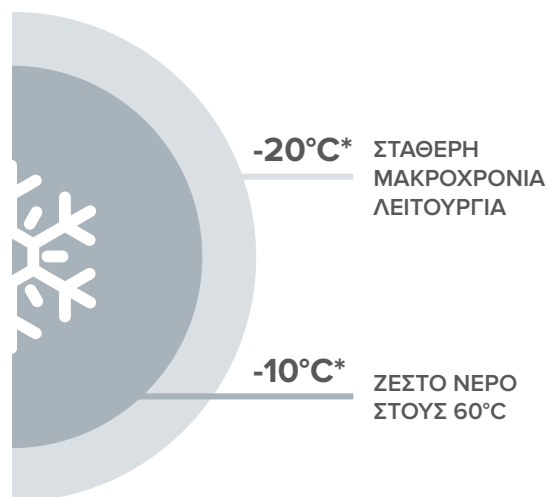

**ΠΡΩΤΗΣ ΤΑΞΗΣ ΑΠΟΔΟΣΗ ΚΑΙ
ΣΕ ΨΥΧΡΑ ΚΛΙΜΑΤΑ**