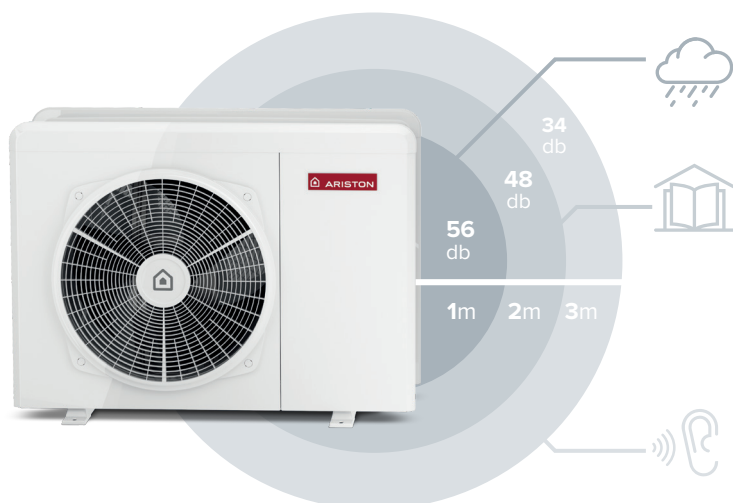

Βιώσιμη Απόδοση

Μία ολοκληρωμένη λύση για θέρμανση, ψύξη και θέρμανση νερού με την καλύτερη ενεργειακή απόδοση στην κατηγορία της και μειωμένες περιβαλλοντικές επιπτώσεις.

A+++

**ERP
ΚΛΑΣΗ ΕΝΕΡΓΕΙΑΣ**

Όλα τα μοντέλα της σειράς αποδίδουν την καλύτερη ενεργειακή απόδοση στην κατηγορία τους.

**COP
ΜΕΧΡΙ 5.1**

Για τη μέγιστη απόδοση με ελάχιστη κατανάλωση ενέργειας.

**ΤΡΟΦΟΔΟΤΕΙΤΑΙ ΑΠΟ
ΨΥΚΤΙΚΟ ΜΕΣΟ R32**

Η χρήση του **ψυκτικού μέσου R32** μειώνει το περιβαλλοντικό αποτύπωμα του προϊόντος.

Άριστη Αξιοπιστία

Η νέα σειρά Nimbus NET R32 διαθέτει τεχνολογία αιχμής και χαρακτηριστικά σχεδιασμένα έτσι ώστε να εγγυώνται σταθερή κορυφαία απόδοση, αξιοπιστία και ηρεμία με την πάροδο του χρόνου ακόμη και σε ακραίες καιρικές συνθήκες.

**ΑΘΟΥΡΒΗ ΛΕΙΤΟΥΡΓΙΑ
ΣΕ ΚΑΘΕ ΣΥΝΘΗΚΗ**